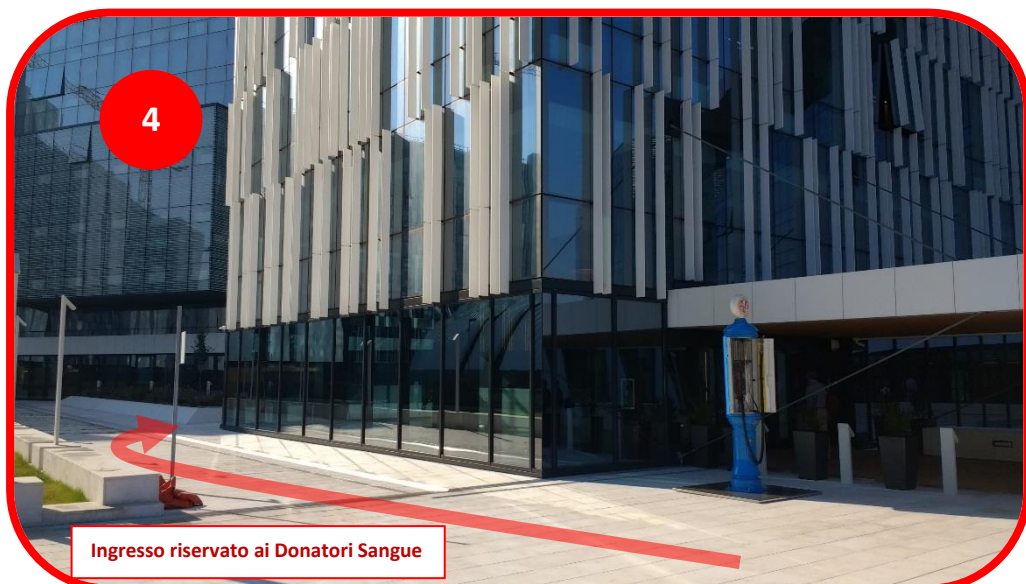

Indicazioni per raggiungere la nuova Sala Donazione Sangue Eni – Via Giorgio Ribotta 51, Roma

Indicazioni per raggiungere la nuova Sala Donazione Sangue Eni dal Centro Commerciale Euroma2

Dal parcheggio del Centro Commerciale Euroma2, recarsi al 3° livello e seguire le indicazioni per l'uscita Boulevard

Il parcheggio è gratuito per le prime tre ore di sosta

L'uscita Boulevard è aperta solo dalle ore 09,00 in poi